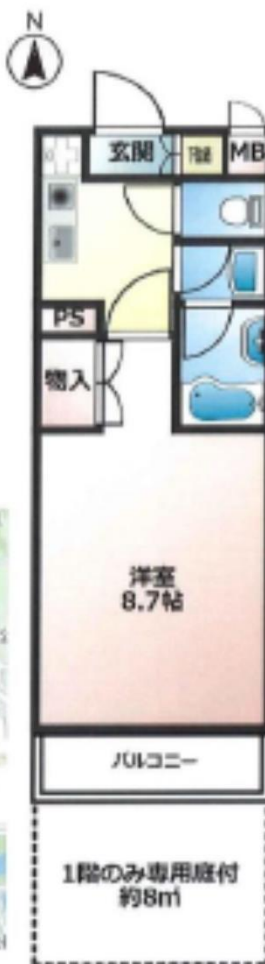

【賃料】

【賃料】	【入居可能日】
~~103号室 / 63,000円~~	~~2月中旬~~
107号室 / 63,000円	2月下旬
~~202号室 / 65,000円~~	~~即日~~
~~206号室 / 65,000円~~	~~2月中旬~~
207号室 / 65,000円	4月中旬
~~212号室 / 65,000円~~	~~3月中旬~~
303号室 / 67,000円	即日
312号室 / 67,000円	即日

(共益費:4,000円)

駐輪場代300円(月)